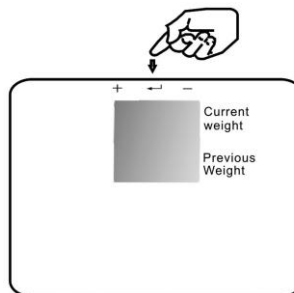

#### נתונים טכניים:

- טווח מדידה: 2.5 ק"ג עד 180 ק"ג.
- יחידות מדידה: ניתן לבצע מדידה ביח' של ק"ג או ביח' של ליברה.
- ערך שנת: 100 גרם.
- תצוגה: מסך LCD בגודל 59X60 מ"מ עם תאורת לד כחולה.
- טמפרטורות עבודה: 35c – 10c
- 10 זיכרונות למשתמשים שונים P0-P9.
- הצגת משקל נוכחי בנוסף לתוצאת השקילה האחרונה ואת ההפרש בין השקילות.
- הדלקה ואיפוס אוטומטים בעת עליה על משטח השקילה.
- כבה אוטומטית לאחר הצגת הנתונים.

#### הוראות הפעלה:

1. בעזרת הלחצן הנמצא בסמוך לתא הסוללות, בחר/י ביחידת משקל הרצויה לך - ק"ג או ליברה.

2. הנח/י את המשקל על משטח מוצק, ישר ואחיד וכדי למנוע החלקה וודא/י שמשטח המשקל אינו רטוב.
3. לבחירת משתמש לחץ/י על מפסק הזיכרון ובחר/י בין מספרי משתמש P0-P9.